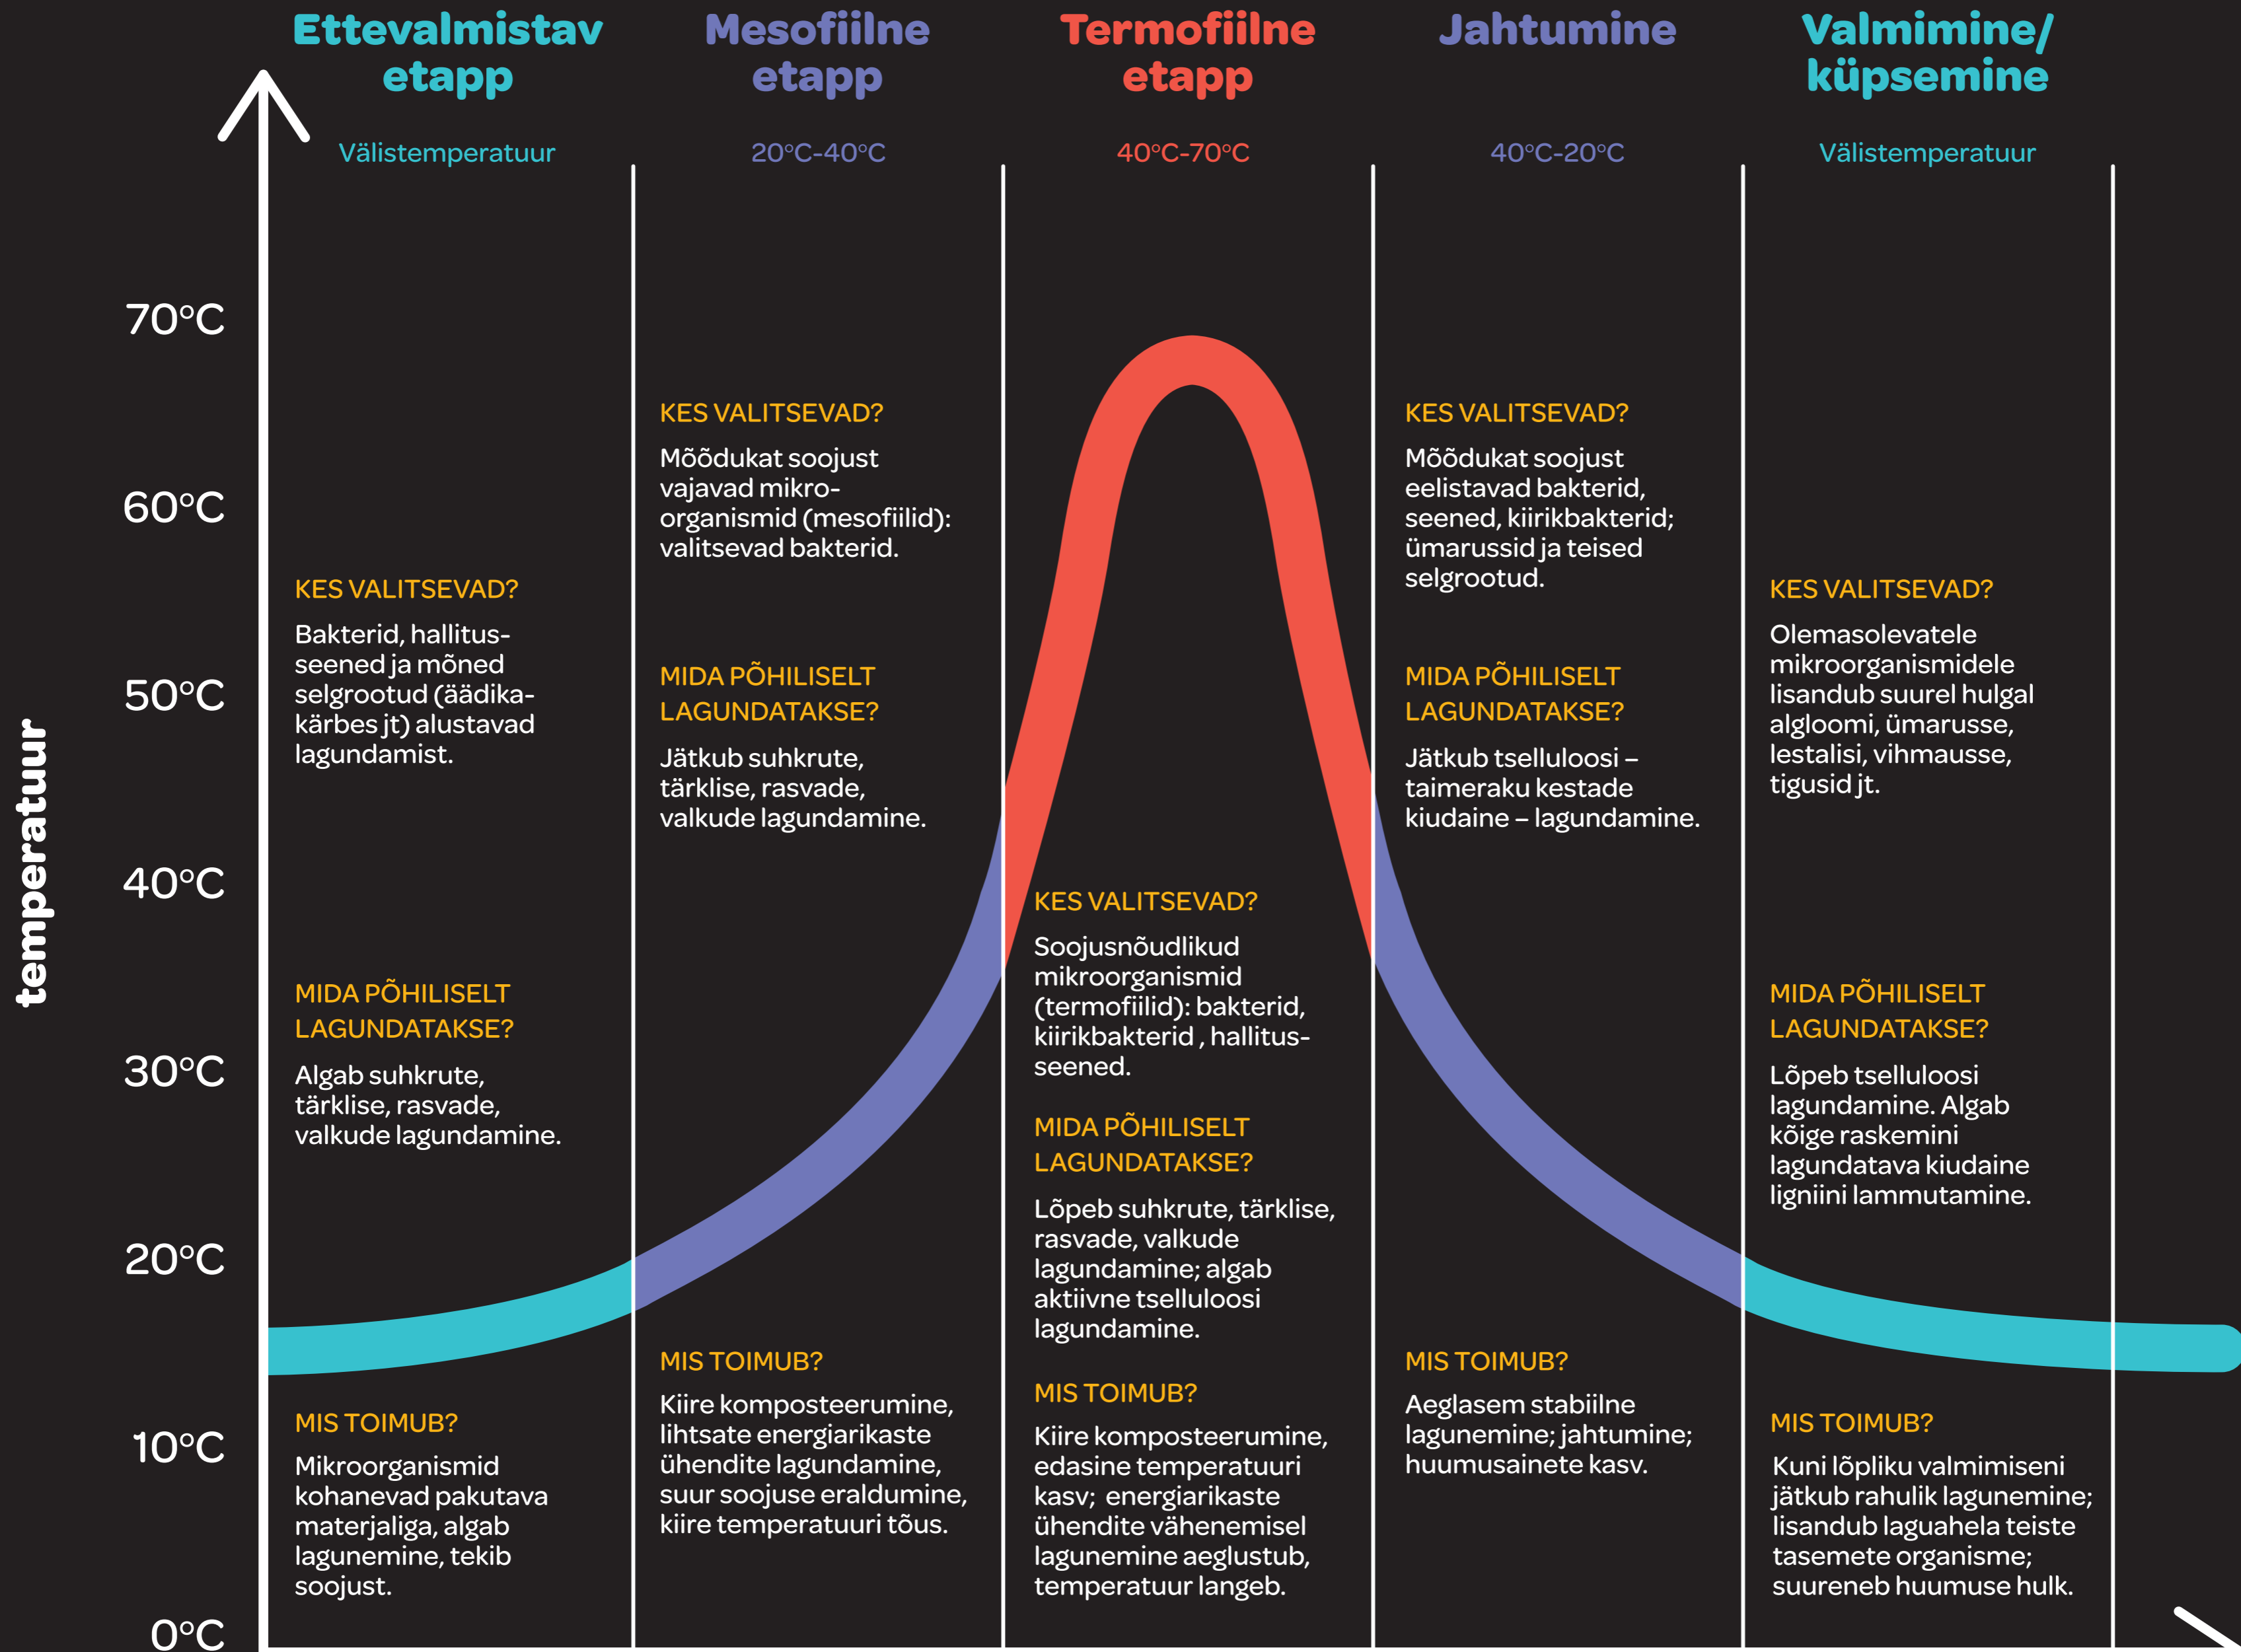

Komposteerumise etapid

Komposteerumine kestab mõnest kuust mitme aastani. Aeg sõltub materjalist, temperatuurist, niiskusest, õhustatusest ja ka organismidest, kes kompostis elavad.

aeg